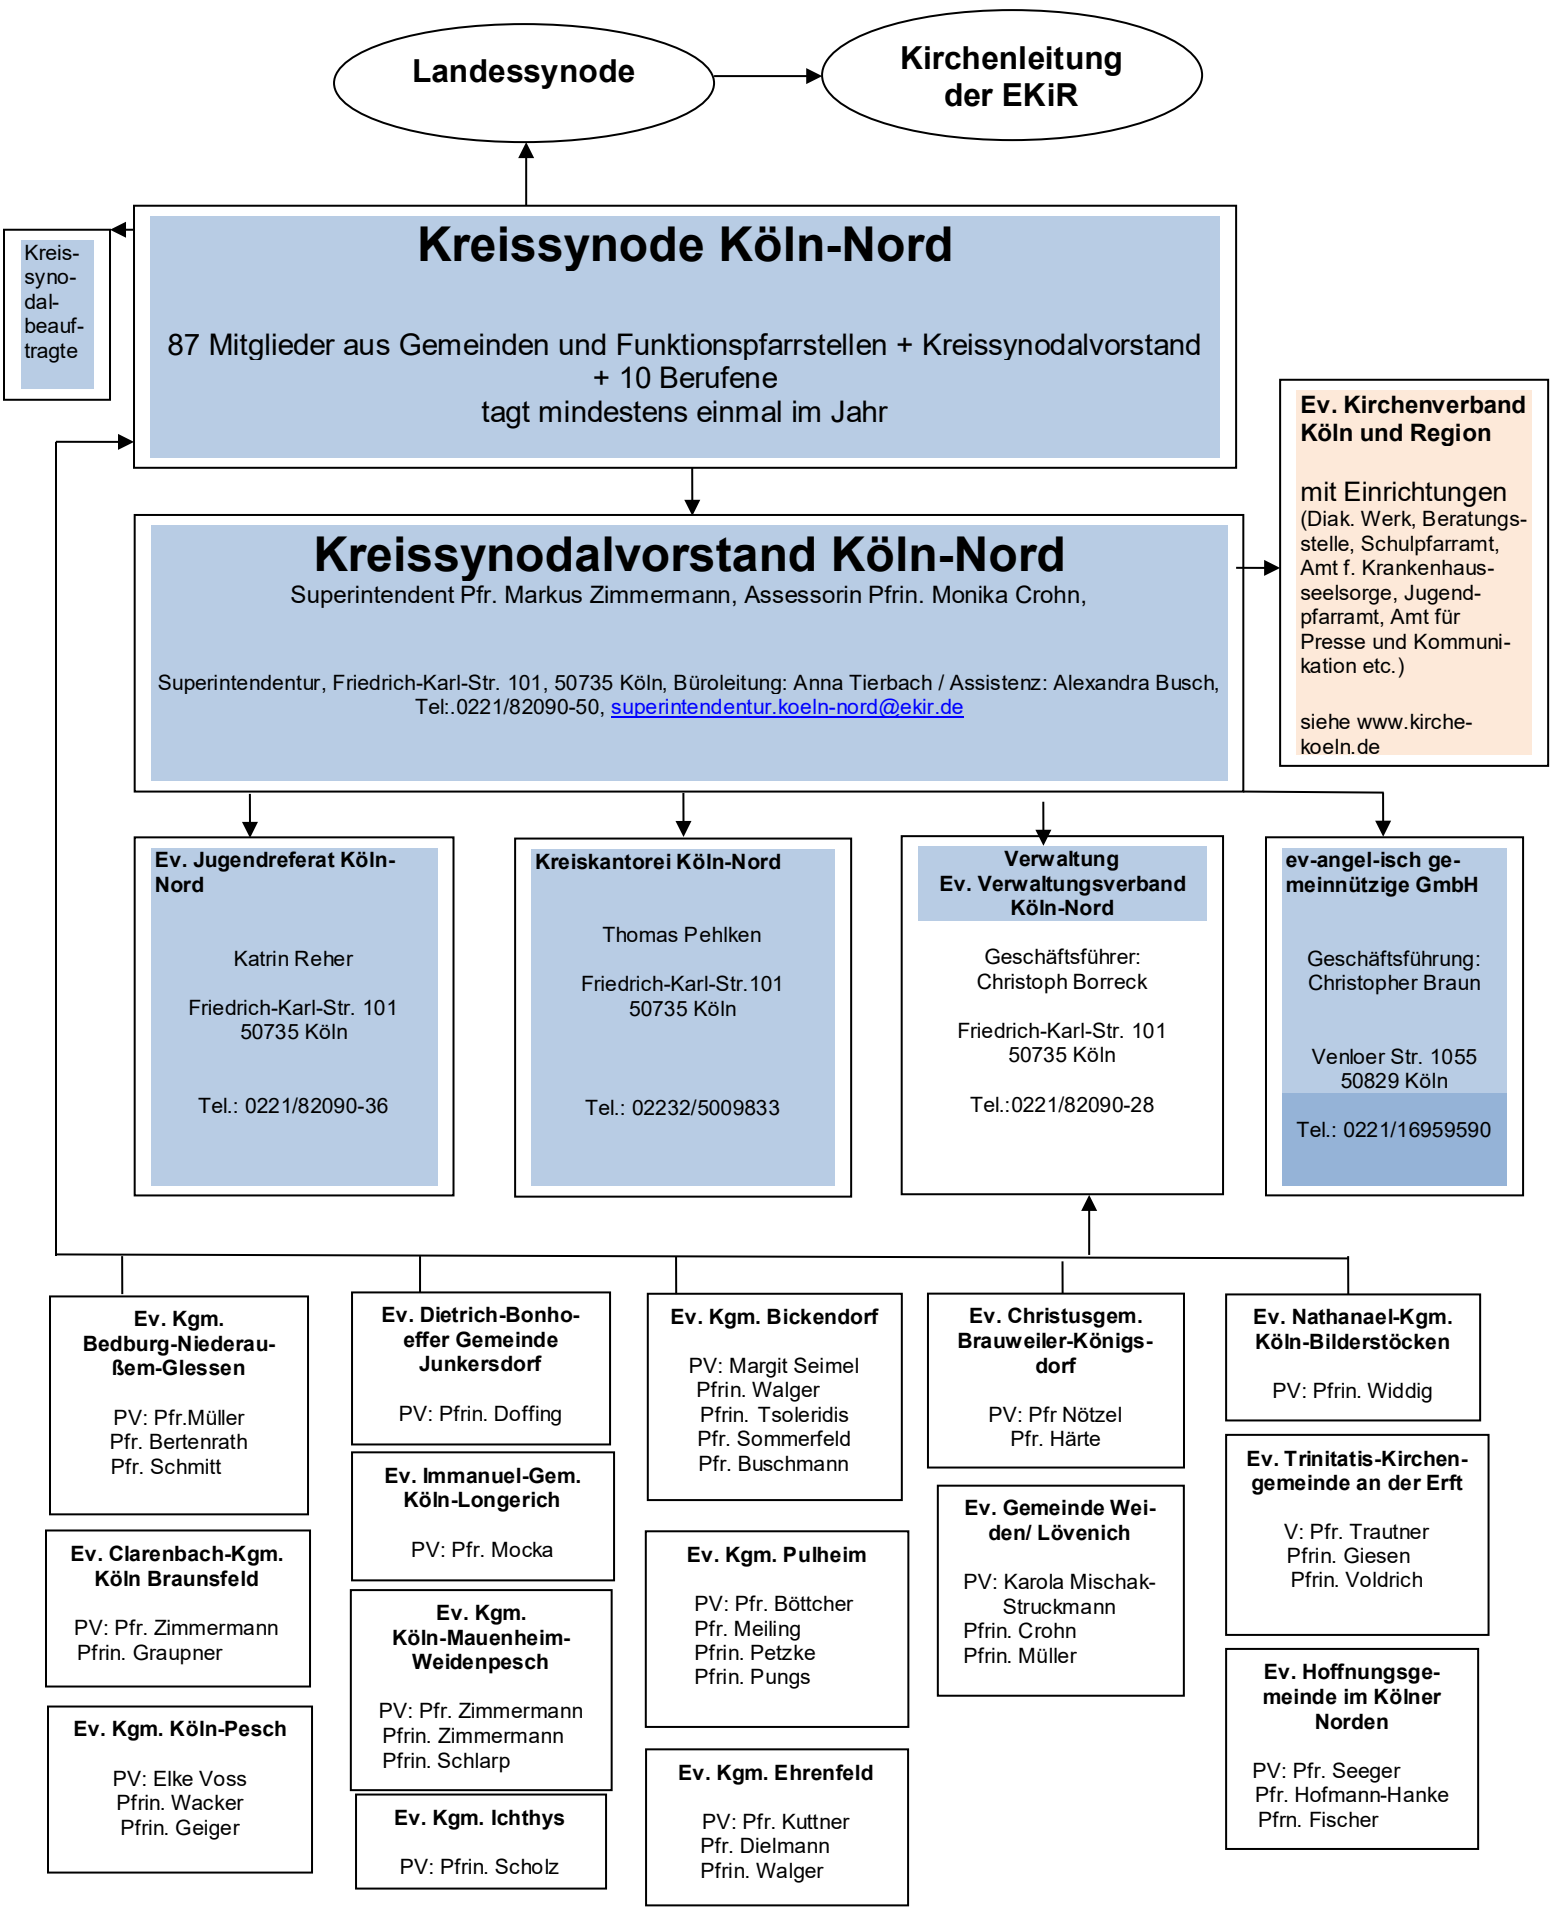

Organigramm des Kirchenkreises Köln-Nord

Landessynode

Kirchenleitung der EKIR

Kreissynode Köln-Nord
 87 Mitglieder aus Gemeinden und Funktionspfarrstellen + Kreissynodalvorstand + 10 Berufene
 tagt mindestens einmal im Jahr